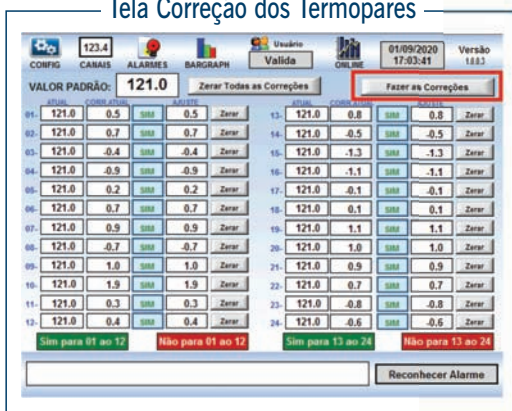

Maleta ARMY-3001 e Banho Térmico

Tela Correção dos Termopares