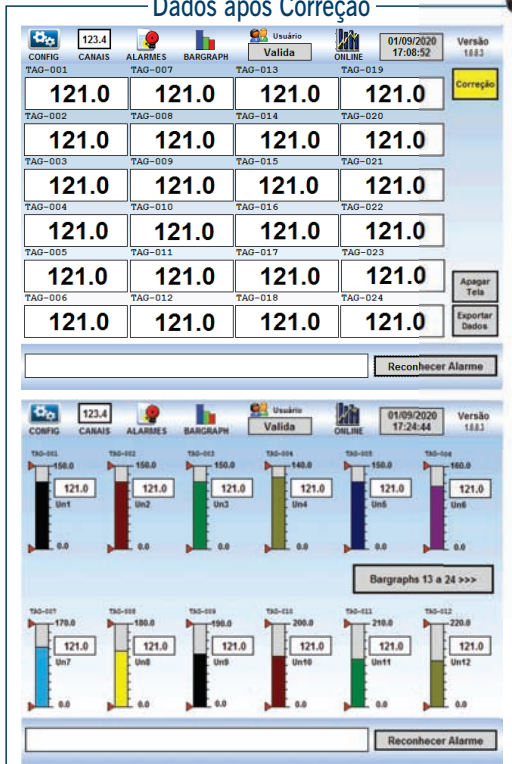

- Junto com o banho térmico o ARMY-3001 permite de maneira fácil e rápida a realização da correção dos erros de temperatura em função do valor do padrão.

Dados após Correção