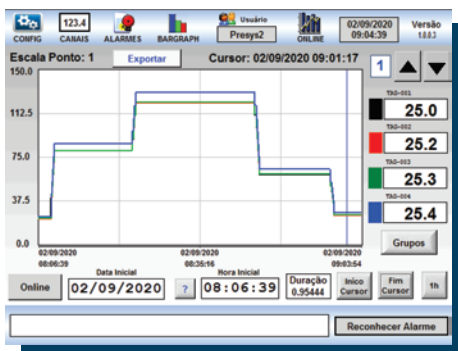

Exportando Dados do ARMY-3001