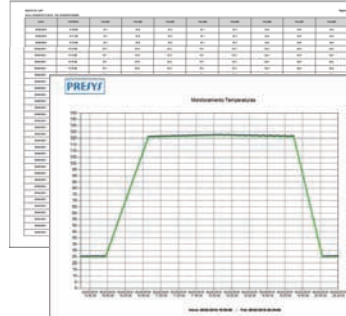

A screenshot of the data acquisition software interface showing a table of temperature readings. The table has columns for 'CANAL', 'ALARMES', 'BANDGRAPH', 'Usuário', 'ONLINE', and 'TAG-019'. The data rows show temperature values for various channels (TAG-007 to TAG-024).

CANAL	ALARMES	BANDGRAPH	Usuário	ONLINE	TAG-019
123.4			admin2		02/01/2019 13:30:13
21.0					121.1
21.1					121.0
121.2					120.9
120.7					121.0
120.7					120.8
121.0					120.7