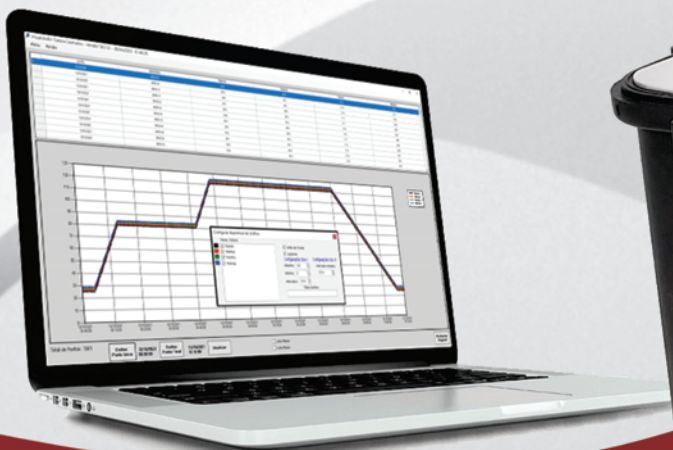

PRESYS®

ARMY-3001

**AQUISITOR/REGISTRADOR/MONITOR
DIGITAL PORTÁTIL PARA
QUALIFICAÇÃO TÉRMICA
LEVANTAMENTO DE PERFIL TÉRMICO**

COMPLIANCE
FDA
21 CFR Part 11

A screenshot of the data acquisition software interface showing a table of temperature readings. The table has columns for 'CANAL', 'ALARMES', 'BANDGRAPH', 'Usuário', 'ONLINE', and 'TAG-019'. The data rows show temperature values for various channels (TAG-007 to TAG-024).

- ❑ Sistema de Registro e Monitoração, composto por Lapy-3001 com número de entradas e tipo de sensores a definir, conforme aplicação do cliente.
- ❑ Em geral 24 termopares.
- ❑ Compensação automática de junta fria.
- ❑ Montada em maleta de plástico ABS, para fácil e ágil utilização.
- ❑ Acompanha certificado de calibração executado com padrões rastreados ao INMETRO.
- ❑ Faixa de indicação configurável.
- ❑ Dimensões da maleta: 420 x 230 x 360 mm (LxPxA).
- ❑ Com chave Liga/Desliga.
- ❑ Alimentação da maleta: 110 / 220 Vca - 60 Hz.
- ❑ Aquisição automática ao ligar.
- ❑ Tela colorida sensível ao toque (touchscreen) de 5,7".
- ❑ Processador Dual Core de 1 GHz e memória Flash de 16 GB.
- ❑ Ethernet, Wi-Fi via adaptador e porta USB.

PRINCIPAIS APLICAÇÕES

- ❑ Monitoramento portátil de temperatura em prensas de vulcanização;
- ❑ Levantamento de perfil térmico de temperatura em fornos, reatores, estufas e autoclaves.
- ❑ Exportação de dados criptografados que podem ser visualizados no software *LapyView* (já incluso) permitindo a geração de relatórios com gráfico e tabela dos pontos aquisitados.