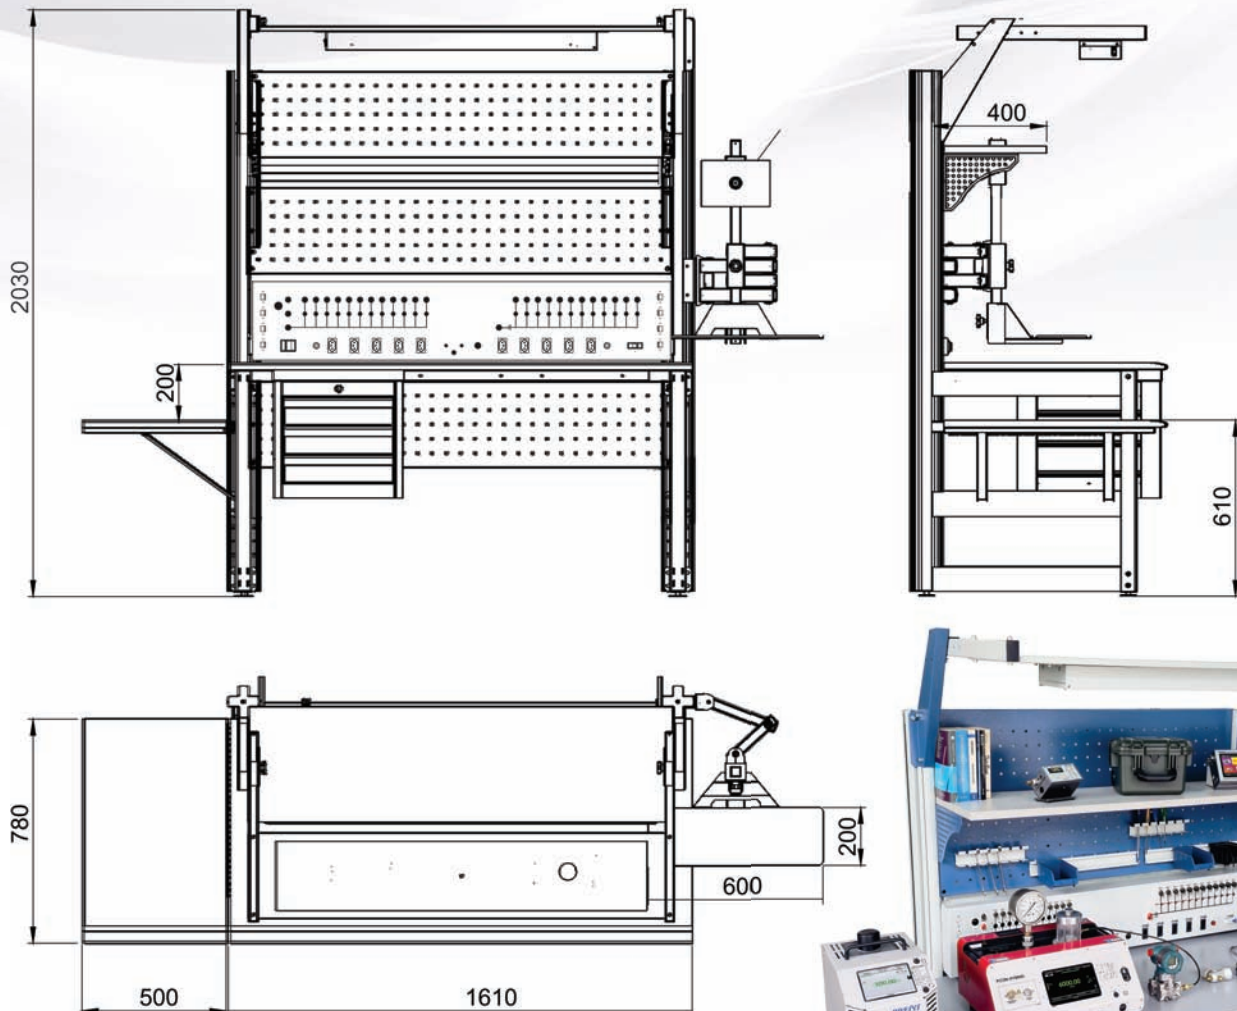

PRESYS®

Presys Service Station **PSS-353**

Daty-Pro®
Sistema Supervisorio
e Administrativo
das Calibrações.

Estação para serviços técnicos em metrologia, planejada de forma a oferecer todos os recursos de apoio no uso dos Calibradores **PRESYS**, principalmente para operar o Sistema **Daty-Pro®**, que supervisiona e administra as calibrações executadas. Representa um nível superior em mobiliário técnico profissional.

→ Placa de Ferramentas.

→ Mesa dobrável para acomodar calibradores de temperatura.

→ Suporte para acomodar computador, *tablet*, monitor, *smartphone* e teclado, uso do sistema **Daty-Pro®**.

O sistema **Daty-Pro®** é um software que aciona os calibradores, comunicando por Bluetooth, Wi-Fi ou cabo, de forma a automatizar as calibrações. Ele também recolhe os valores resultantes, gerando os respectivos certificados de calibração, além de fazer a gestão e administração de todas as informações envolvidas nos procedimentos técnicos, cumprindo os requisitos das normas tanto de metrologia quanto de qualidade. É a mais perfeita, completa e confiável plataforma de apoio ao ambiente metrológico.

→ Mesa de trabalho revestida com manta de borracha macia.

→ Utilíssimo gaveteiro opcional.

Empresa Nacional
Tecnologia 100% Brasileira

HART
COMMUNICATION PROTOCOL

PROFI
BUS

Dimensões

Dimensões em mm.

Foto Ilustrativa
Calibradores Opcionais - Consultar

Composição básica

- ◆ Estrutura em alumínio extrudado, aço carbono, pintura eletrostática epoxi.
- ◆ Luminária com lâmpadas LED.
- ◆ Tomadas de 110 Vca / 220 Vca, disjuntor de 20A.

Opcionais

- ◆ Gaveteiro;
- ◆ Mesa dobrável para Calibradores de temperatura;
- ◆ Suporte articulado para *tablet* e teclado.