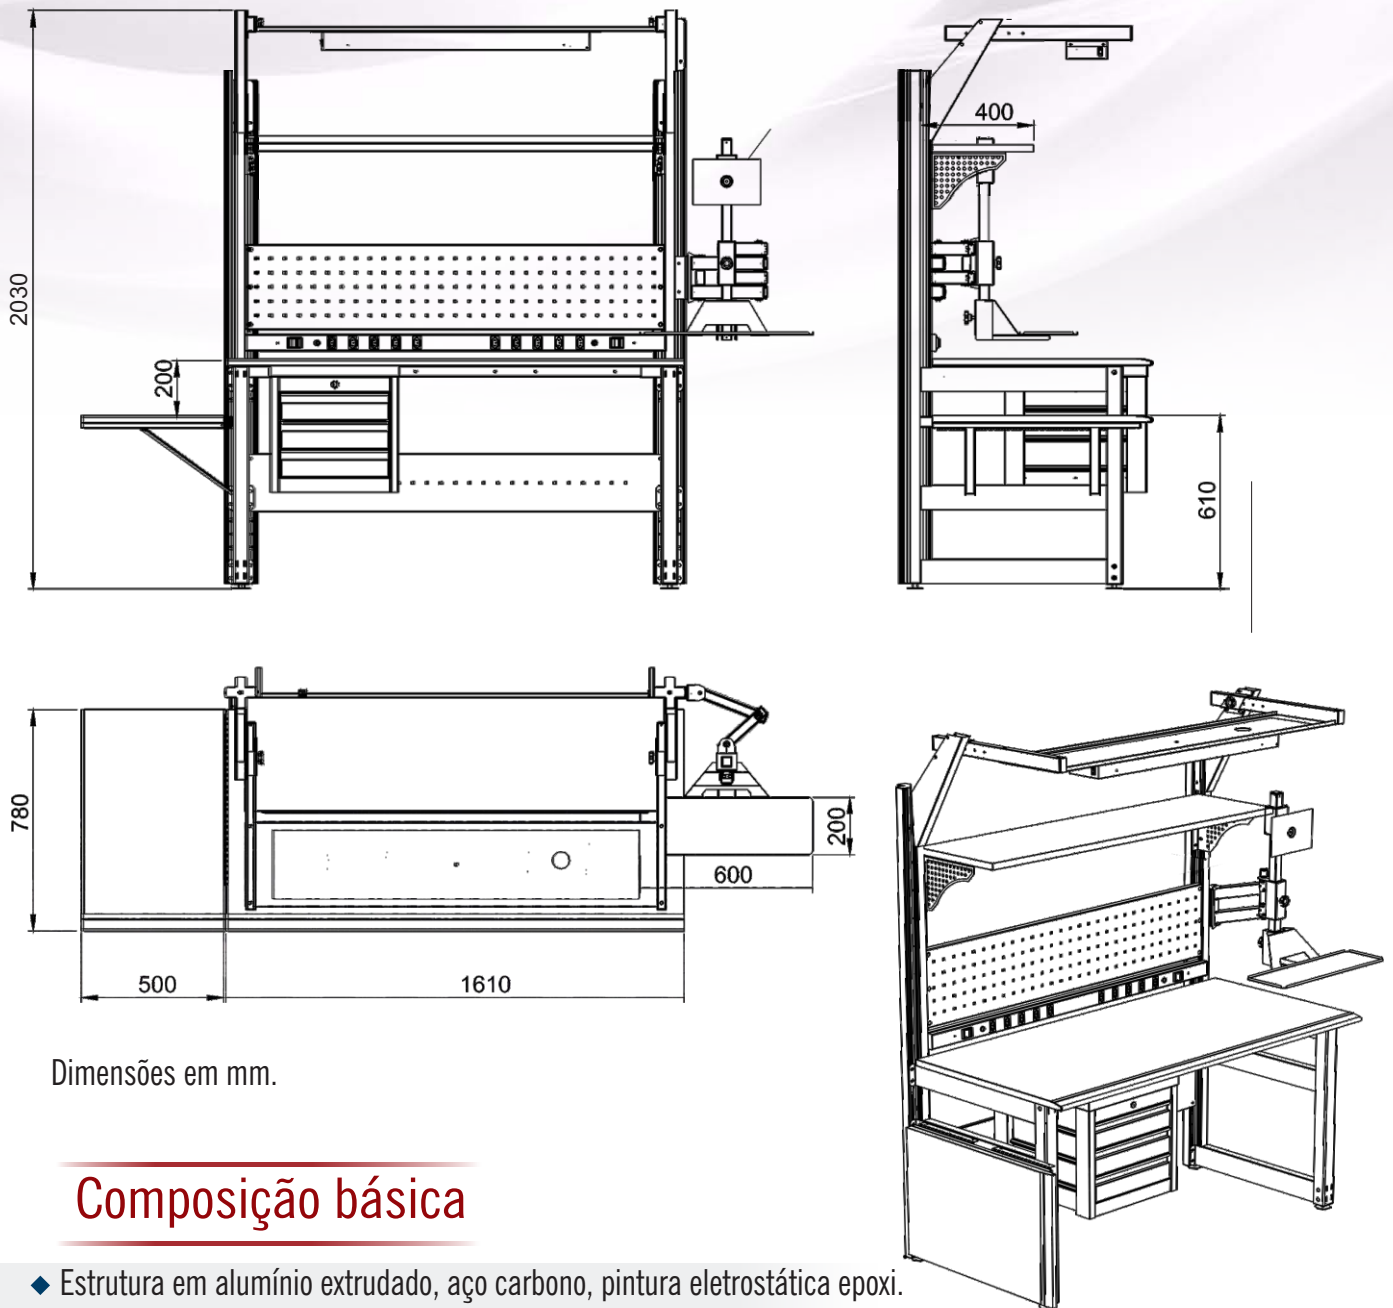

→ Suporte para acomodar computador, *tablet*, monitor, *smartphone* e teclado, uso do sistema **Daty-Pro®**.

O sistema **Daty-Pro®** é um software que aciona os calibradores, comunicando por Bluetooth, Wi-Fi ou cabo, de forma a automatizar as calibrações. Ele também recolhe os valores resultantes, gerando os respectivos certificados de calibração, além de fazer a gestão e administração de todas as informações envolvidas nos procedimentos técnicos, cumprindo os requisitos das normas tanto de metrologia quanto de qualidade.

É a mais perfeita, completa e confiável plataforma de apoio ao ambiente metrológico.

→ Mesa de trabalho revestida com manta de borracha macia.

→ Utilíssimo gaveteiro opcional.

# Dimensões

Dimensões em mm.

## Composição básica

- ◆ Estrutura em alumínio extrudado, aço carbono, pintura eletrostática epoxi.
- ◆ Luminária com lâmpadas LED.
- ◆ Tomadas de 110 Vca / 220 Vca, disjuntor DR para 20A.