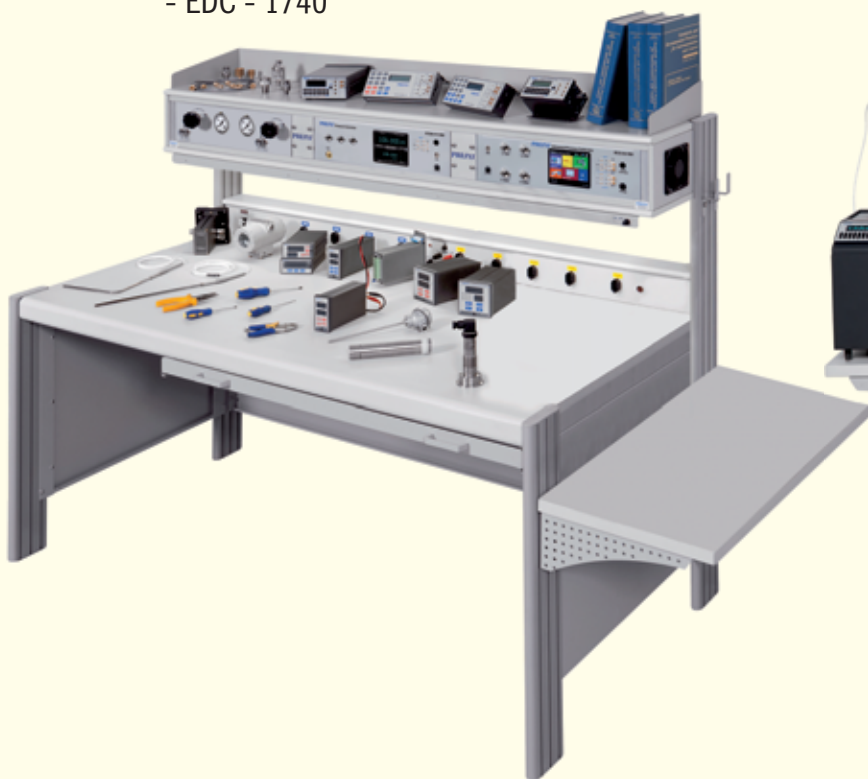

Três Módulos Simples

Código de Encomenda

- EDC - 1740