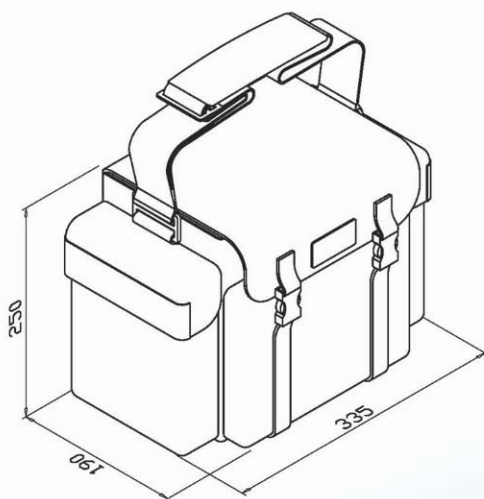

Bolsa Técnica Industrial para Eletroeletrônica e Instrumentação modelo BJIY-700

A Bolsa Técnica Industrial modelo BJIY-700 permite que se tenha níveis de profissionalismo e qualidade no acondicionamento e transporte de ferramentas, instrumentos e acessórios em geral utilizados no trabalho diário de técnicos nas áreas de elétrica, eletrônica e instrumentação. Com a Bolsa BJIY-700, o técnico industrial pode organizar perfeitamente todo o material necessário para uso em campo e ao se deslocar por escadas ou áreas de difícil acesso fica com as mãos livres e confiante de ter seu material de trabalho bem protegido, tendo assim uma melhora no aspecto de segurança em geral.

Características:

- Tampa com porta-lápis e alojamento para calculadora.
- Alça para apoio no ombro, permite ficar com as mãos livres.
- Bolsos auxiliares laterais e frontal.
- Divisões internas apropriadas para todas as ferramentas, instrumentos e acessórios normalmente utilizados.
- Construída em "nylon" de alta resistência.
- Acaba com as improvisações que só causam prejuízos, tipo sacola plástica, caixa de papelão etc.

Desenho dimensional:

Código de encomenda: **Bolsa modelo BJIY-700**